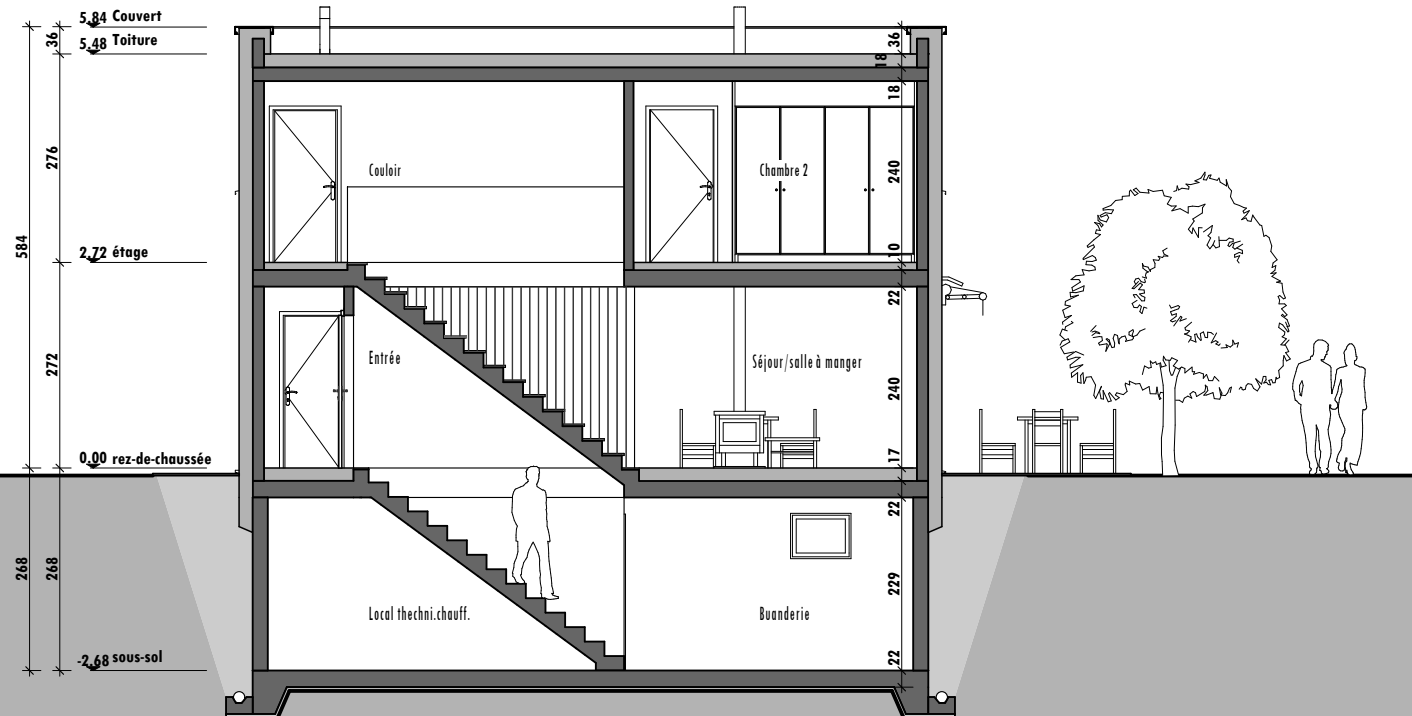

**HOME +
FOYER**

home et foyer sa
rte de prayoud 81
ch - 1618 châtél-st-denis
fon 021 948 65 78
fax 021 948 65 79

info@homeetfoyer.ch * www.homeetfoyer.ch