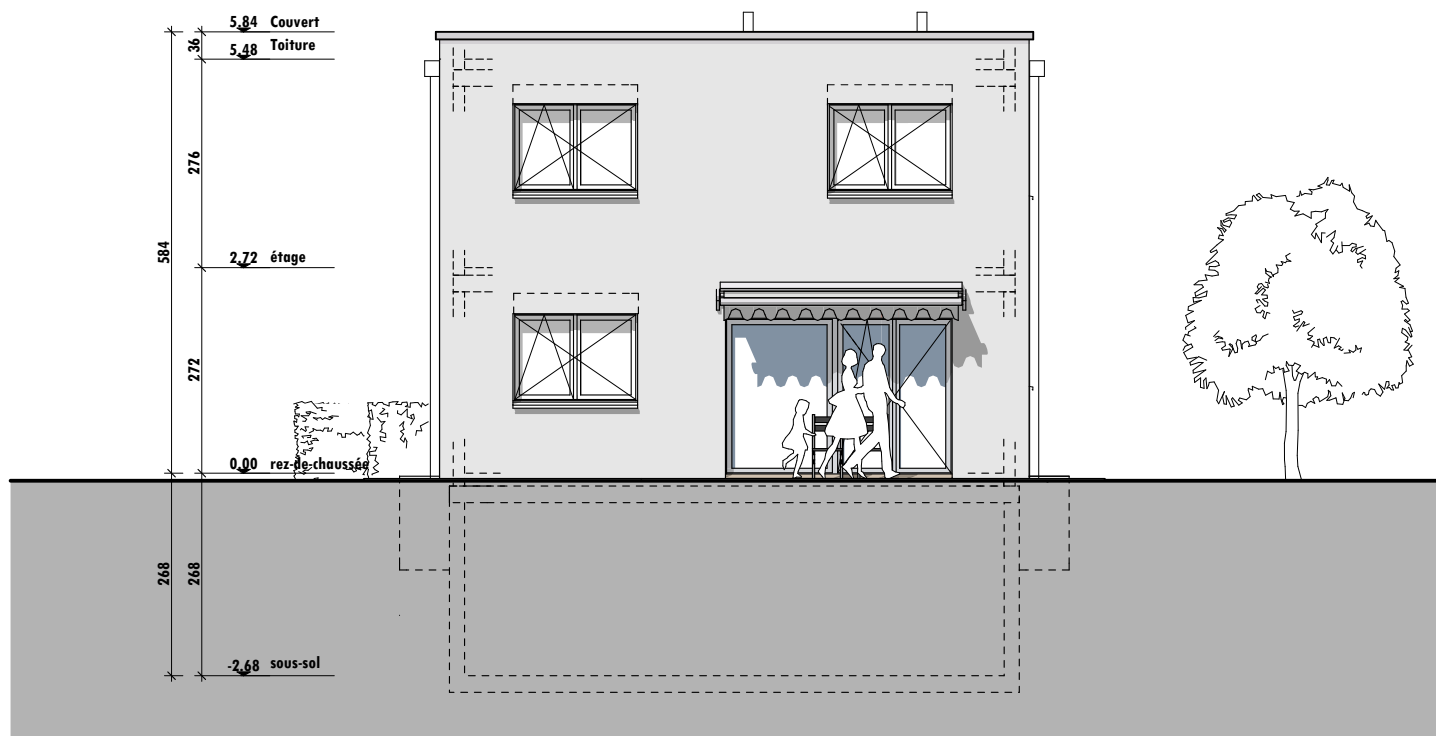

Façade sud

8 Façade v1 avec sous-sol  
1:100

norme  
**Alpha**

03.05.2010

**HOME +  
FOYER**

home et foyer sa  
rte de prayoud 81  
ch - 1618 châtel-st-denis  
fon 021 948 65 78  
fax 021 948 65 79

fo@homeetfoyer.ch \* www.homeetfoyer.ch