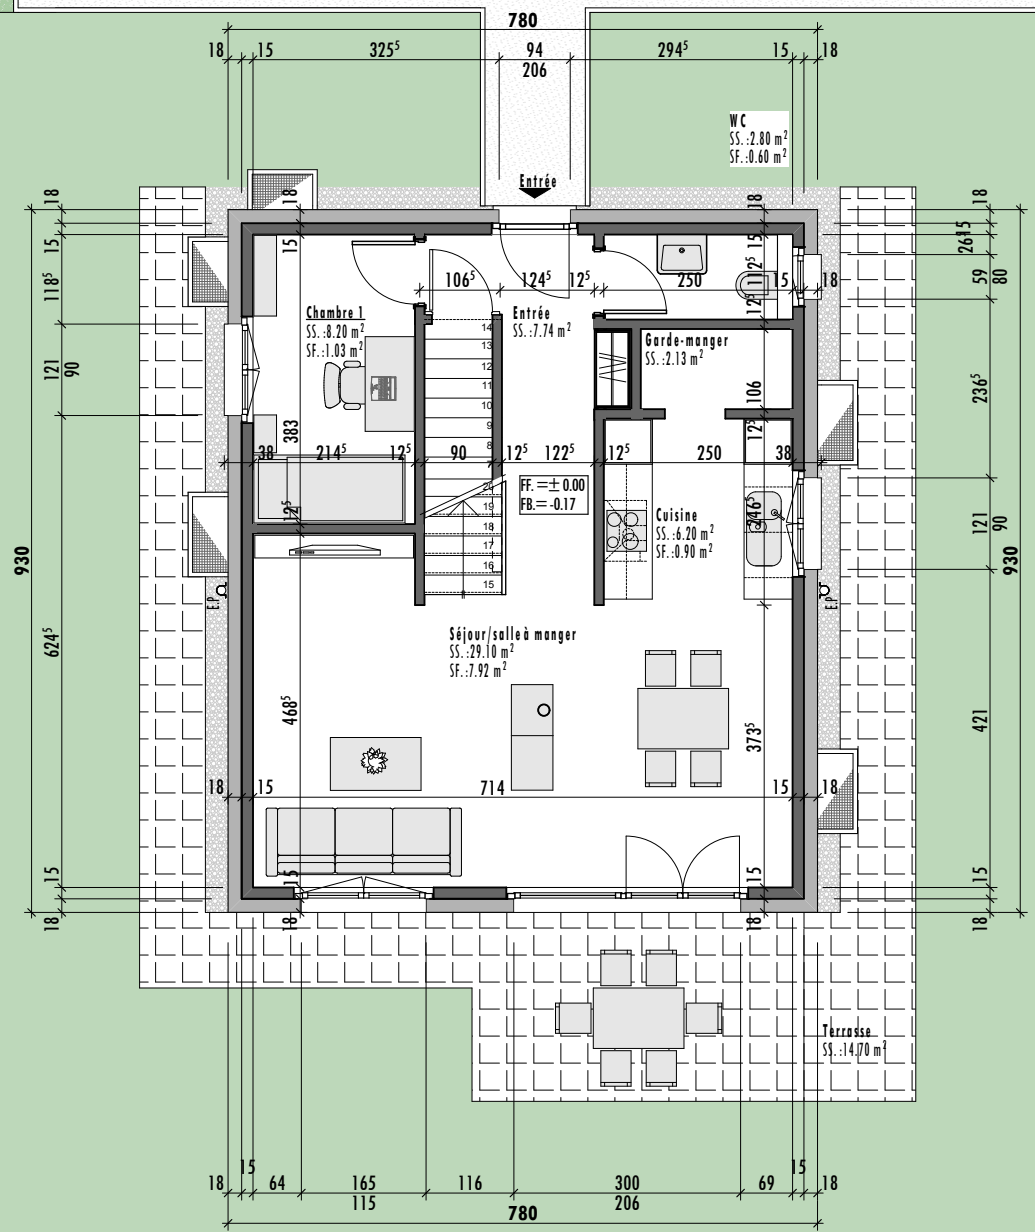

**HOME +
FOYER**

home et foyer sa
rte de prayoud 81
ch - 1618 châtél-st-denis
fon 021 948 65 78
fax 021 948 65 79

info@homeetfoyer.ch * www.homeetfoyer.ch