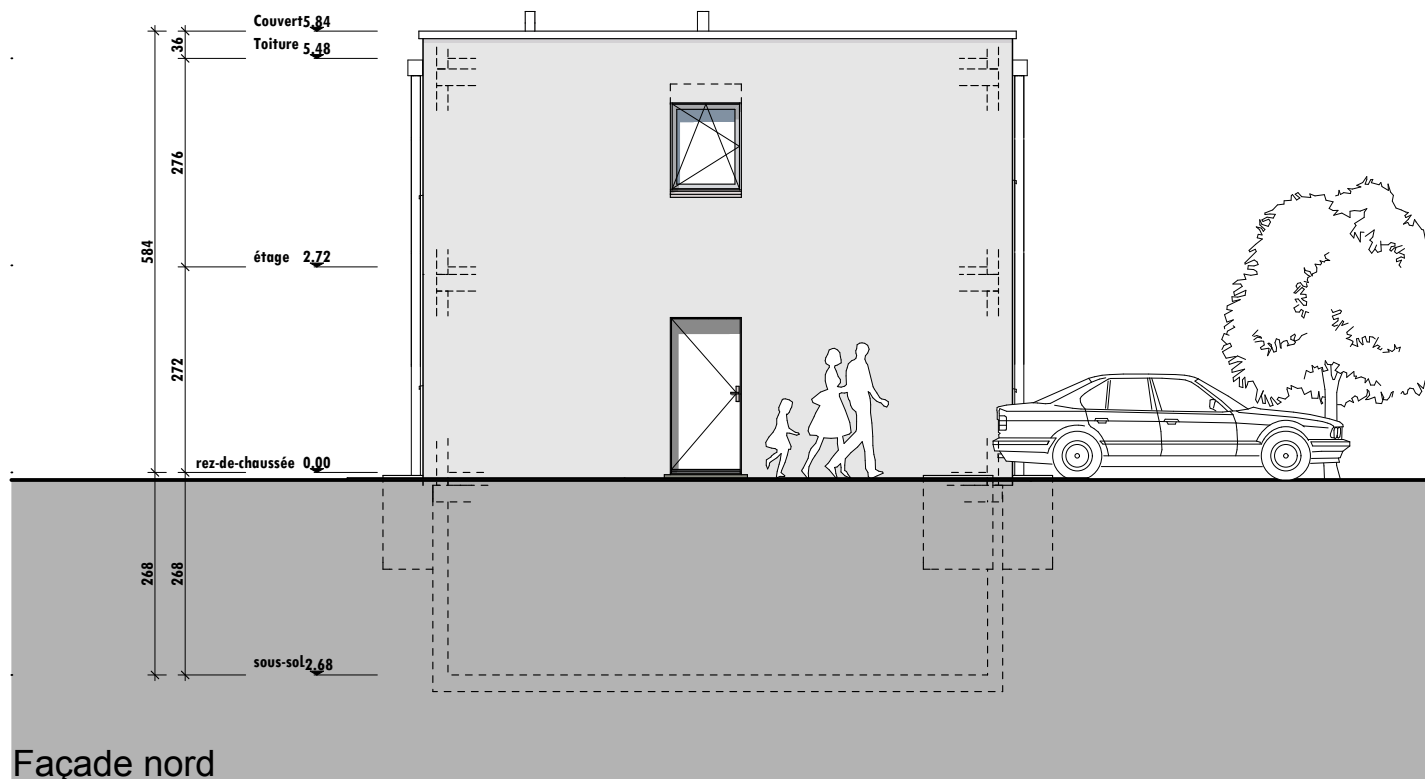

**HOME +
FOYER**

home et foyer sa
rte de prayoud 81
ch - 1618 châtel-st-denis
fon 021 948 65 78
fax 021 948 65 79

info@homeetfoyer.ch * www.homeetfoyer.ch