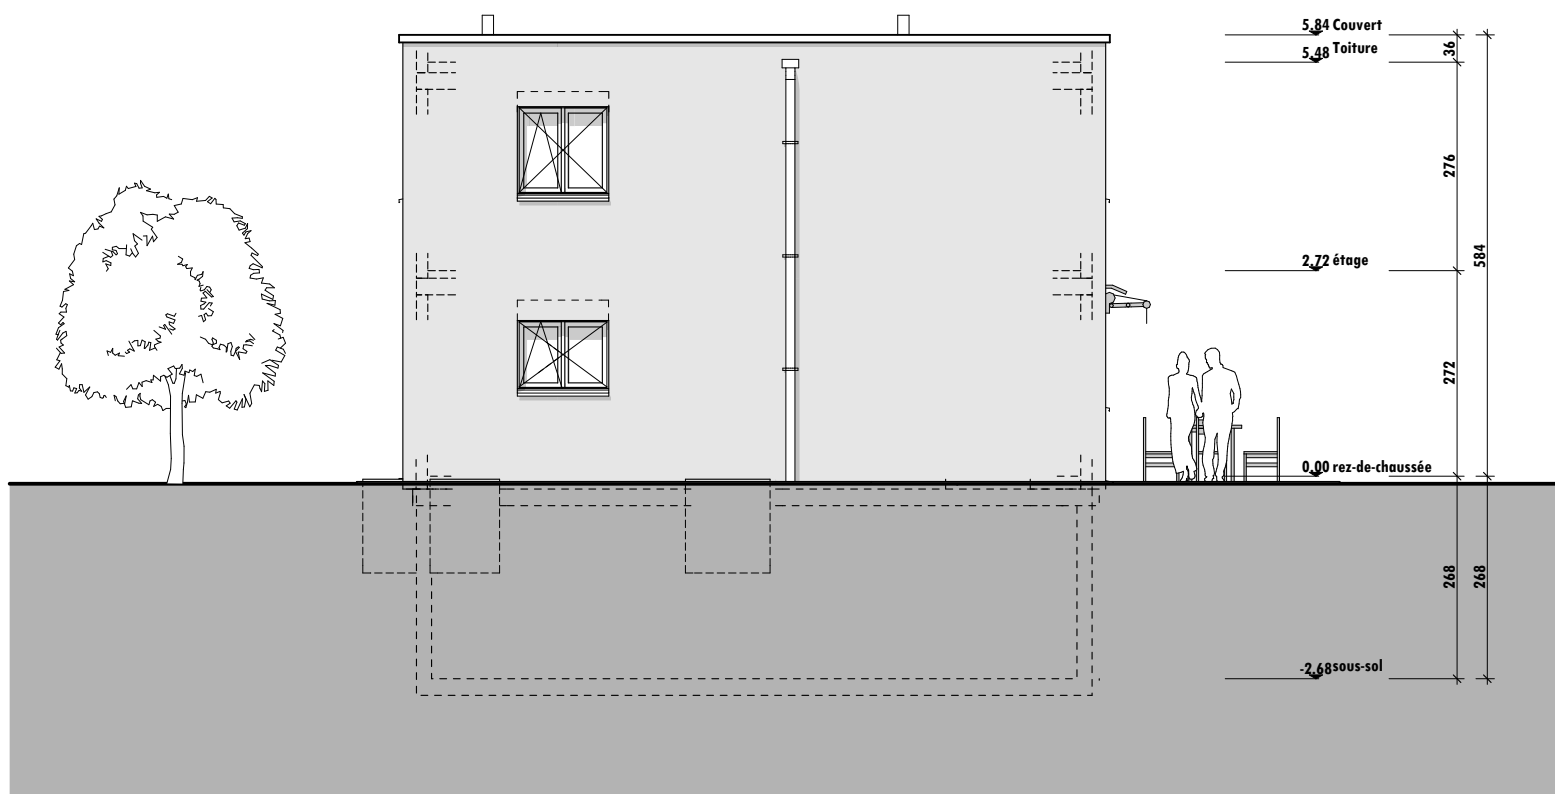

Façade ouest

**HOME +
FOYER**

home et foyer sa
rte de prayoud 81
ch - 1618 châtél-st-denis
fon 021 948 65 78
fax 021 948 65 79

info@homeetfoyer.ch * www.homeetfoyer.ch