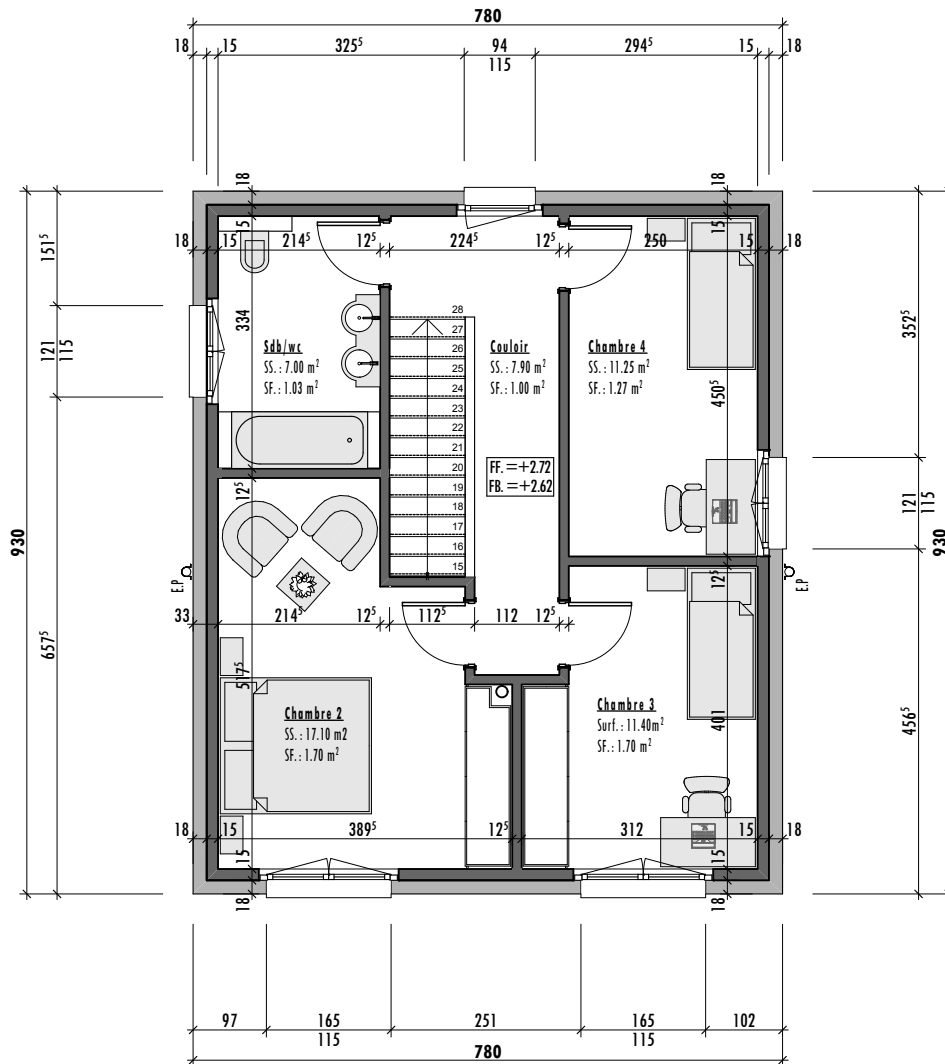

**HOME +
FOYER**

home et foyer sa
rte de prayoud 81
ch - 1618 châtél-st-denis
fon 021 948 65 78
fax 021 948 65 79

info@homeetfoyer.ch * www.homeetfoyer.ch