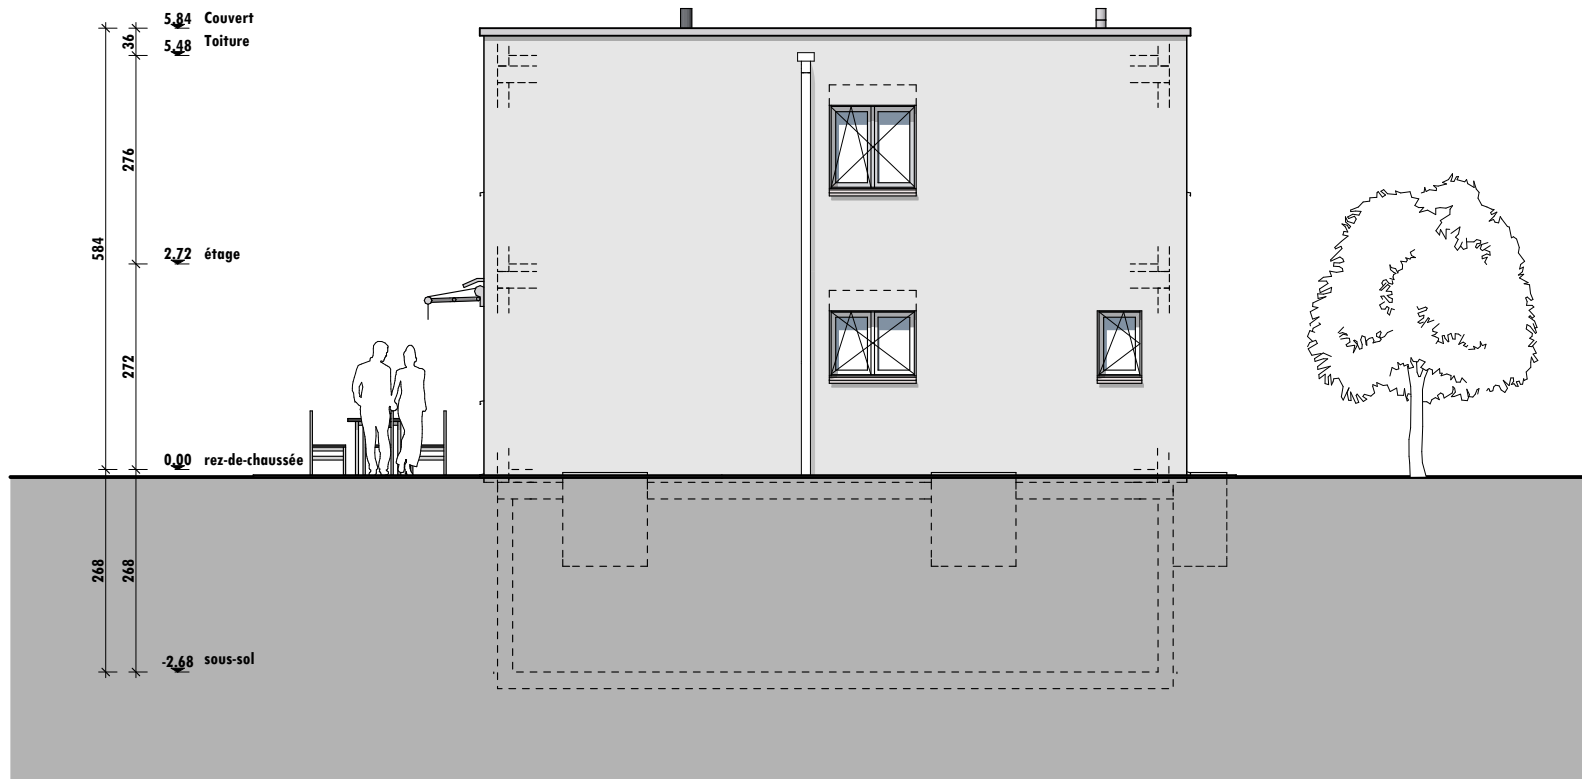

Façade est

**HOME +
FOYER**

home et foyer sa
rte de prayoud 81
ch - 1618 châtél-st-denis
fon 021 948 65 78
fax 021 948 65 79

info@homeetfoyer.ch * www.homeetfoyer.ch